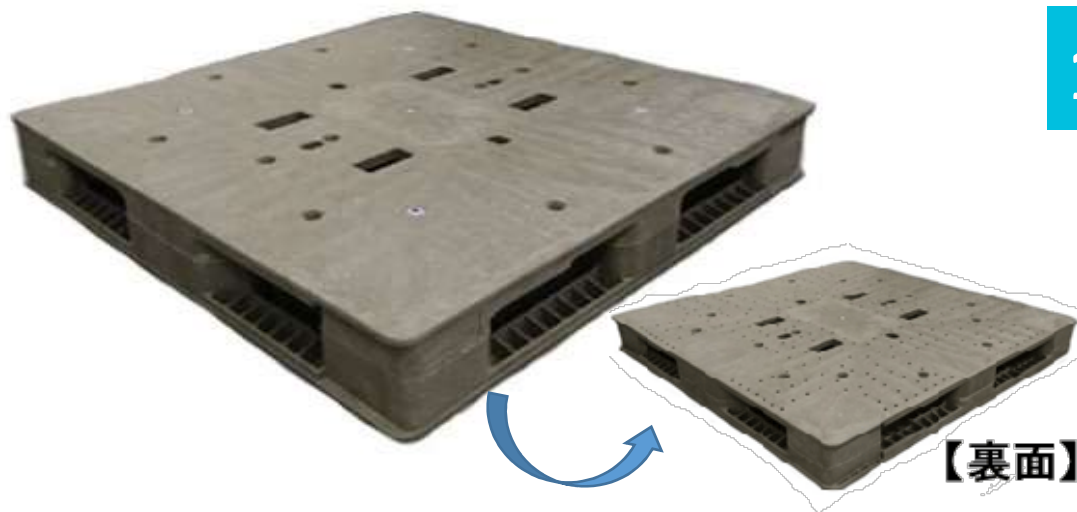

## プラスチックパレット R4-1111

1100 × 1100

出荷用

両面四方差し

【裏面】

リサイクル原料使用でコスト削減！  
バージン製品とほぼ変わらない強度！

|    |  |         |                       |
|----|--|---------|-----------------------|
| 品名 | プラスチックパレット R4-1111   | 寸法 (mm) | 1,100 × 1,100 × 144mm |
| 型式 | 両面四方差し   | 重量      | 26kg                  |
| 印刷 | 可能   | 積載荷重    | 1,000kg               |
| 材質 | 容り材100%  | 主な用途    | 出荷用、ワンウェイ用            |
| 納期 | お問い合わせ下さい  | 販売数量    | 50枚から                 |
| 備考 | ※色は素材色です。製造時のリサイクル材の色により、写真と異なる場合があります。<br>※別色の製造も可能です。(別途料金が発生します)<br>黒、青、赤、ピンクといった色の製造が可能です。 |         |                       |