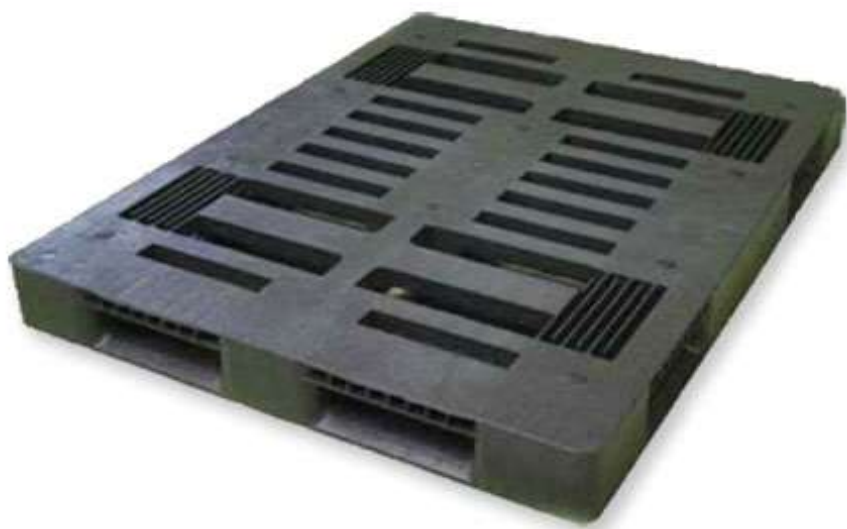

## プラスチックパレット Er1411-4

1400 × 1100

出荷用

片面四方差し

段積み可能な片面パレットです

品名	プラスチックパレット Er1411-4	寸法	1400 × 1100 × 130 (mm)
型式	片面 四方差し ※段積み可能	重量	約 31.5 kg
印刷	可能	積載荷重	1000 kg
材質	廃プラスチック材	主な用途	出荷用
納期	お問い合わせ下さい	販売数量	5枚より
備考	ハンドリフト不可		